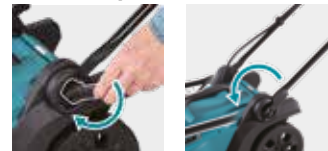

Cortacésped a batería DLM330 330 mm

Para pequeños jardines

Superficie de uso
recomendada
con BL1840B

270 m²

LXT XPT

3 en 1 (corte / recolección y mulching)

Carcasa de plástico

permite que el diseño sea mucho más ligero y que por tanto aumente la maniobrabilidad en giros, almacenamiento y más.

Asa de transporte

Estructura rígida

Ajuste de altura del mango

Colector de césped con indicador de nivel de césped

Palancas de bloqueo del mango fáciles de operar

Cada lado del mango se puede bloquear/desbloquear con una sola acción sin herramientas.

Ancho de corte
330mm

Manguito de acero para sujetar el eje de la rueda trasera

Ajuste de altura de corte más fácil 8 etapas (20 - 75 mm)

- Palanca con forma ovalada de fácil agarre.
- Ranuras de posicionamiento de la palanca visibles.

Cuchilla

Tanto para segar como para triturar (mulching).

Luz LED

Luz de aviso detrás del motor para una fácil visibilidad.

Almacenamiento vertical

Fácil almacenamiento del cortacésped, incluso en posición vertical.