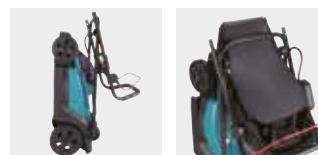

Asa de transporte

Estructura rígida

Ajuste de altura del mango

Colector de césped con indicador de nivel de césped

Palancas de bloqueo del mango fáciles de operar

Cada lado del mango se puede bloquear/desbloquear con una sola acción sin herramientas.

Cuchilla

Tanto para segar como para triturar (mulching).

Luz LED

Luz de aviso detrás del motor para una fácil visibilidad.

Almacenamiento vertical

Fácil almacenamiento del cortacésped, incluso en posición vertical.

XPT

Resistente a las salpicaduras

Accesorios

Cuchilla

Tamaño: 330mm
Código: GB00000042

Tiempo de carga

	Carga rápida		
	DC18RC	DC18RD	DC18SD
BL1815N 1,5Ah	15 min	15 min	30 min
BL1820B 2,0Ah	24 min	24 min	45 min
BL1830B 3,0Ah	22 min	22 min	60 min
BL1840B 4,0Ah	36 min	36 min	90 min
BL1850B 5,0Ah	45 min	45 min	110 min
BL1860B 6,0Ah	55 min	55 min	130 min

Cortacésped a batería

DLM330 330 mm

Freno eléctrico	Batería Lítio-ion:	18V
Arranque suave	Ancho de corte:	33 cm
	Altura de corte:	20 - 75 mm
	Superficie recomendada:	270m ²
	Carcasa:	Plástico
	Capacidad del saco:	30 L
	Peso (EPTA):	12,5 Kg
	Dimensiones. LxAnxAl:	1.380 - 1.410 x 450 x 985 - 1.005 mm